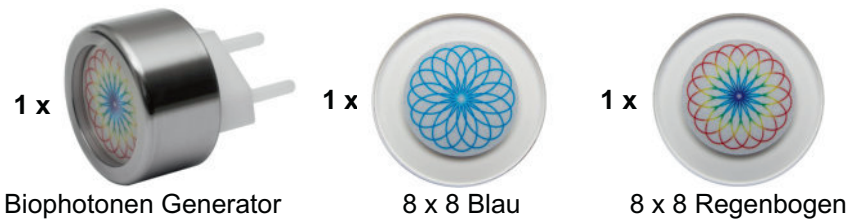

“ENERGIE FÜR TIERE DELUXE”

Der Biophotonen Generator wird in eine Wandsteckdose gesteckt. Der Generator harmonisiert und energetisiert Ihr Haus und ist auch unterwegs z.B. im Hotel verwendbar.

Kleben Sie den 8 x 8 Blau - Chip auf oder unter den Trinknapf. Dieser Chip ist besonders geeignet zur Harmonisierung und Belebung des Wassers.

Kleben Sie den 8 x 8 Regenbogen - Chip auf den Futternapf oder auf den Kühlschrank, in dem das Futter gelagert wird. Dieser Chip ist besonders geeignet zur Harmonisierung von Lebensmitteln.

Bitte achten Sie beim Anbringen der Chips darauf, dass der Untergrund trocken ist und frei von Staub und Fett.